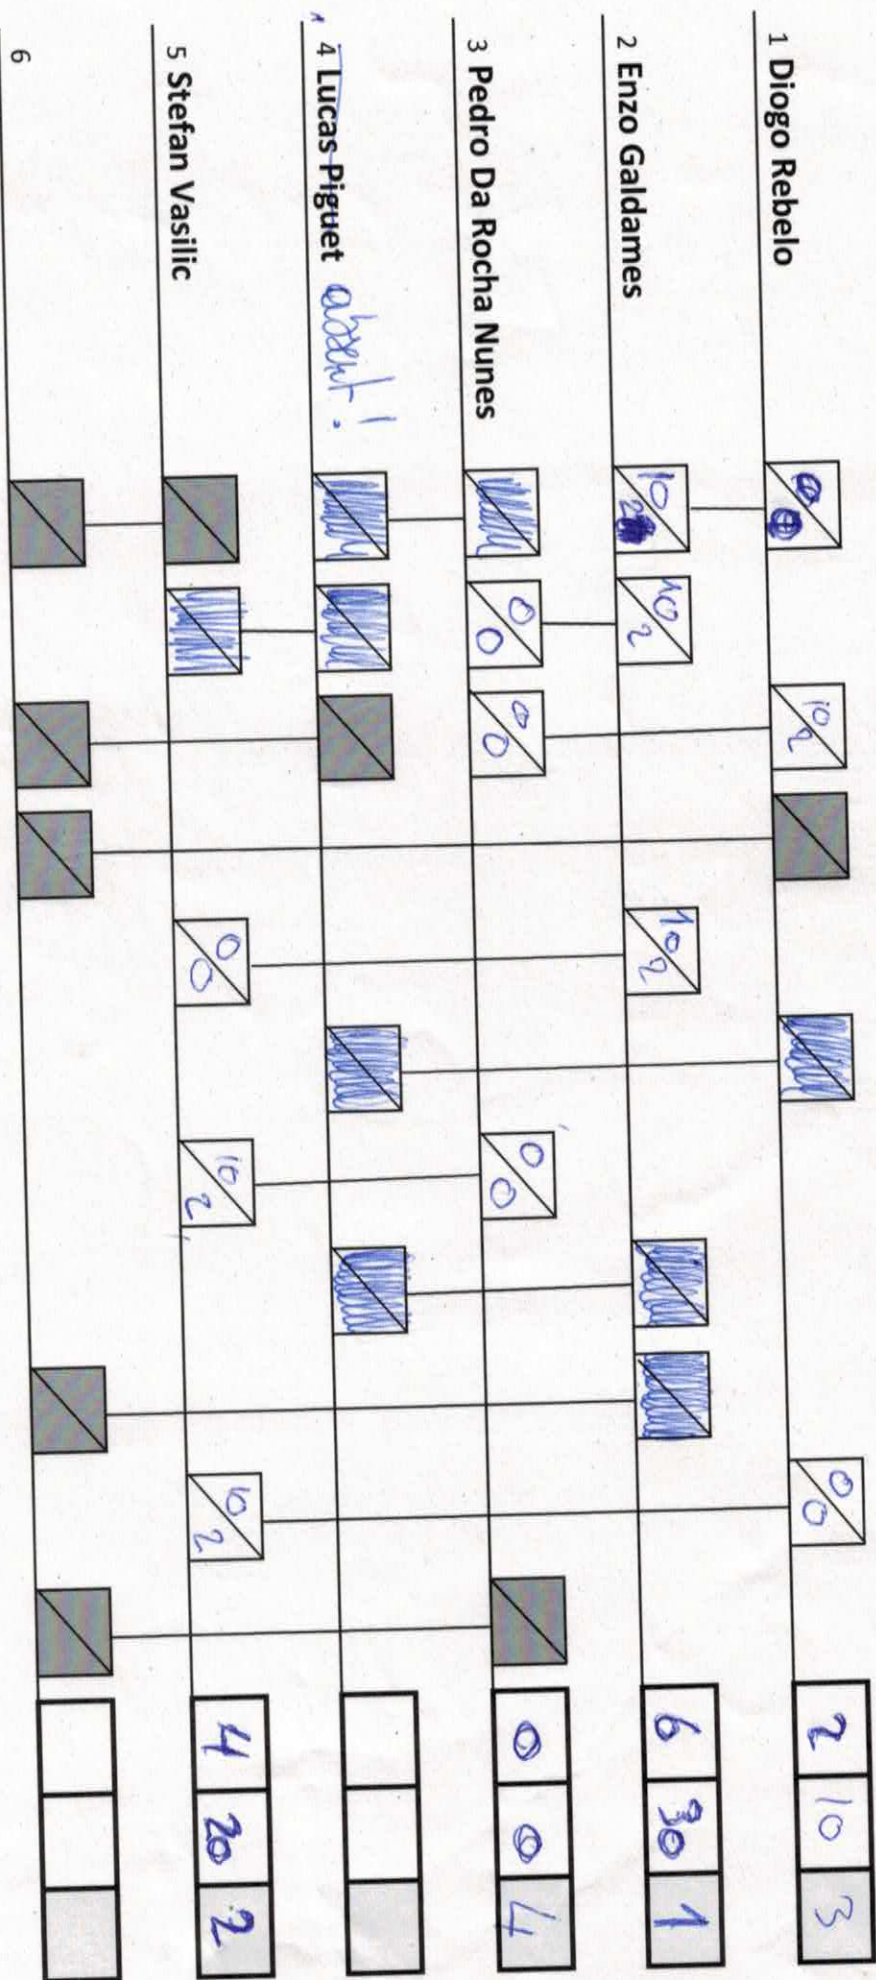

Gème TOURNOI INTERNE GECKO SAUTEUR 2015

GROUPE 7

Total	Rang
Pts valeurs	Pts combats

Durée des combats : 2 minutes

Points victoire : victoire 2/5 yuko - 2/7 wazari - 2/10 ippon, match nul 1/0, défaite 0/0

Sol : Yuko : 10-14 secondes   waza-ari : 15-19 secondes

ippon : 20 secondes

Alain Noble