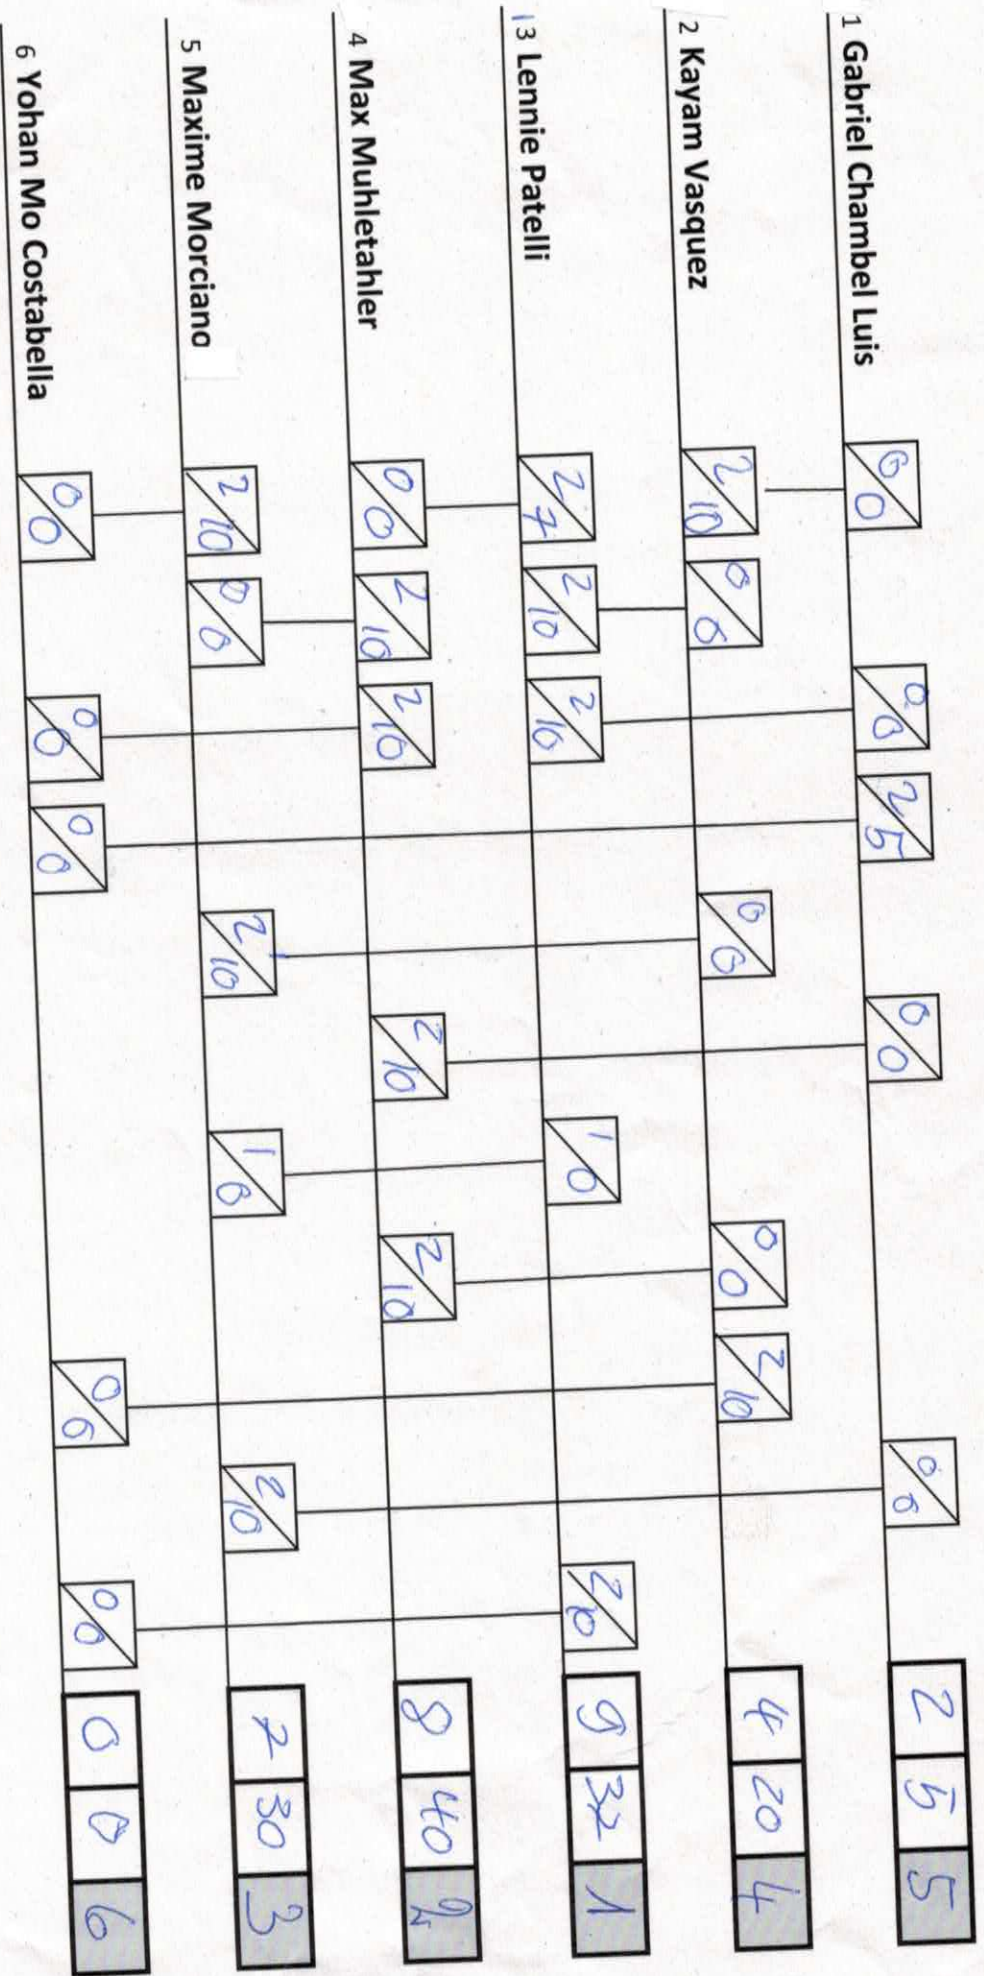

Gème TOURNOI INTERNE GECKO SAUTEUR 2015

GRUPE 2

Total	Pts	Rang
valeurs	combats	

Durée des combats : 2 minutes

Points victoire : victoire 2/5 yuko - 2/7 wazari - 2/10 ippon, match nul 1/0, défaite 0/0

Sol : Yuko : 10-14 secondes