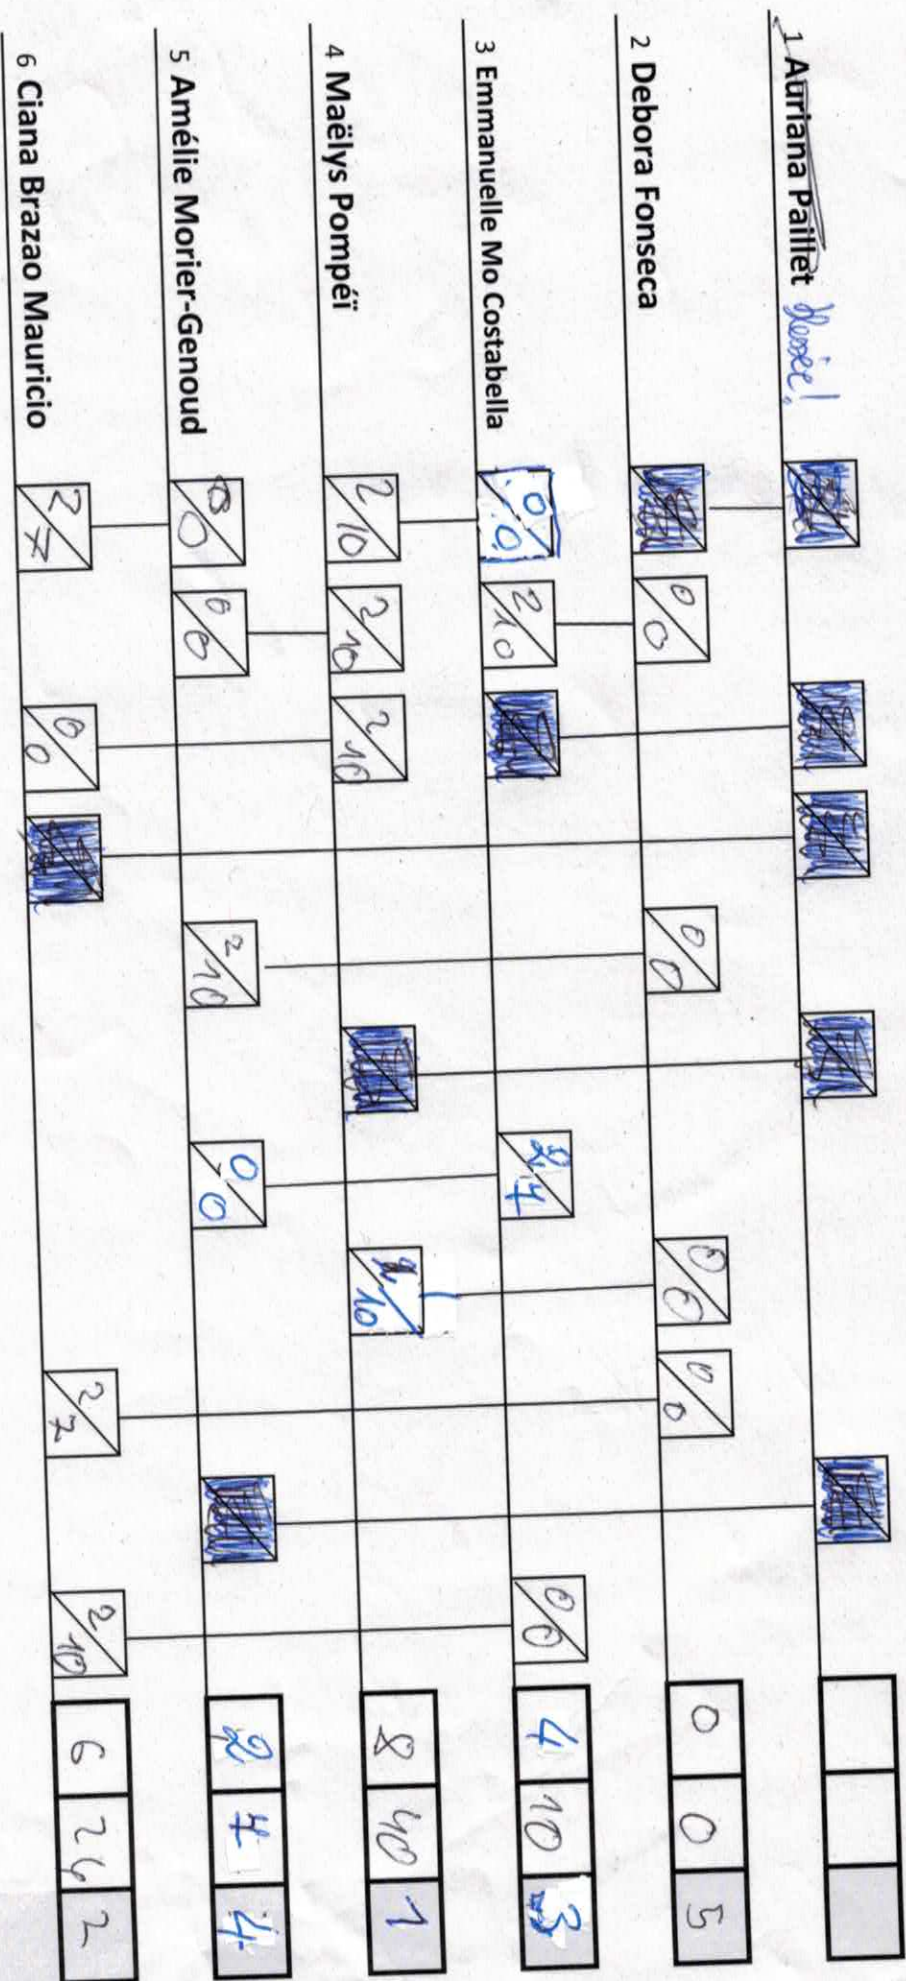

Gème TOURNOI INTERNE GECKO SAUTEUR 2015

GRUPE 6

Total	Pts	Rang
Pts valeurs	Pts combats	

Durée des combats : 2 minutes

Points victoire : victoire 2/5 yuko - 2/7 wazari - 2/10 ippon, match nul 1/0, défaite 0/0

Sol : Yuko : 10-14 secondes   waza-ari : 15-19 secondes

ippon : 20 secondes

Alain Noble