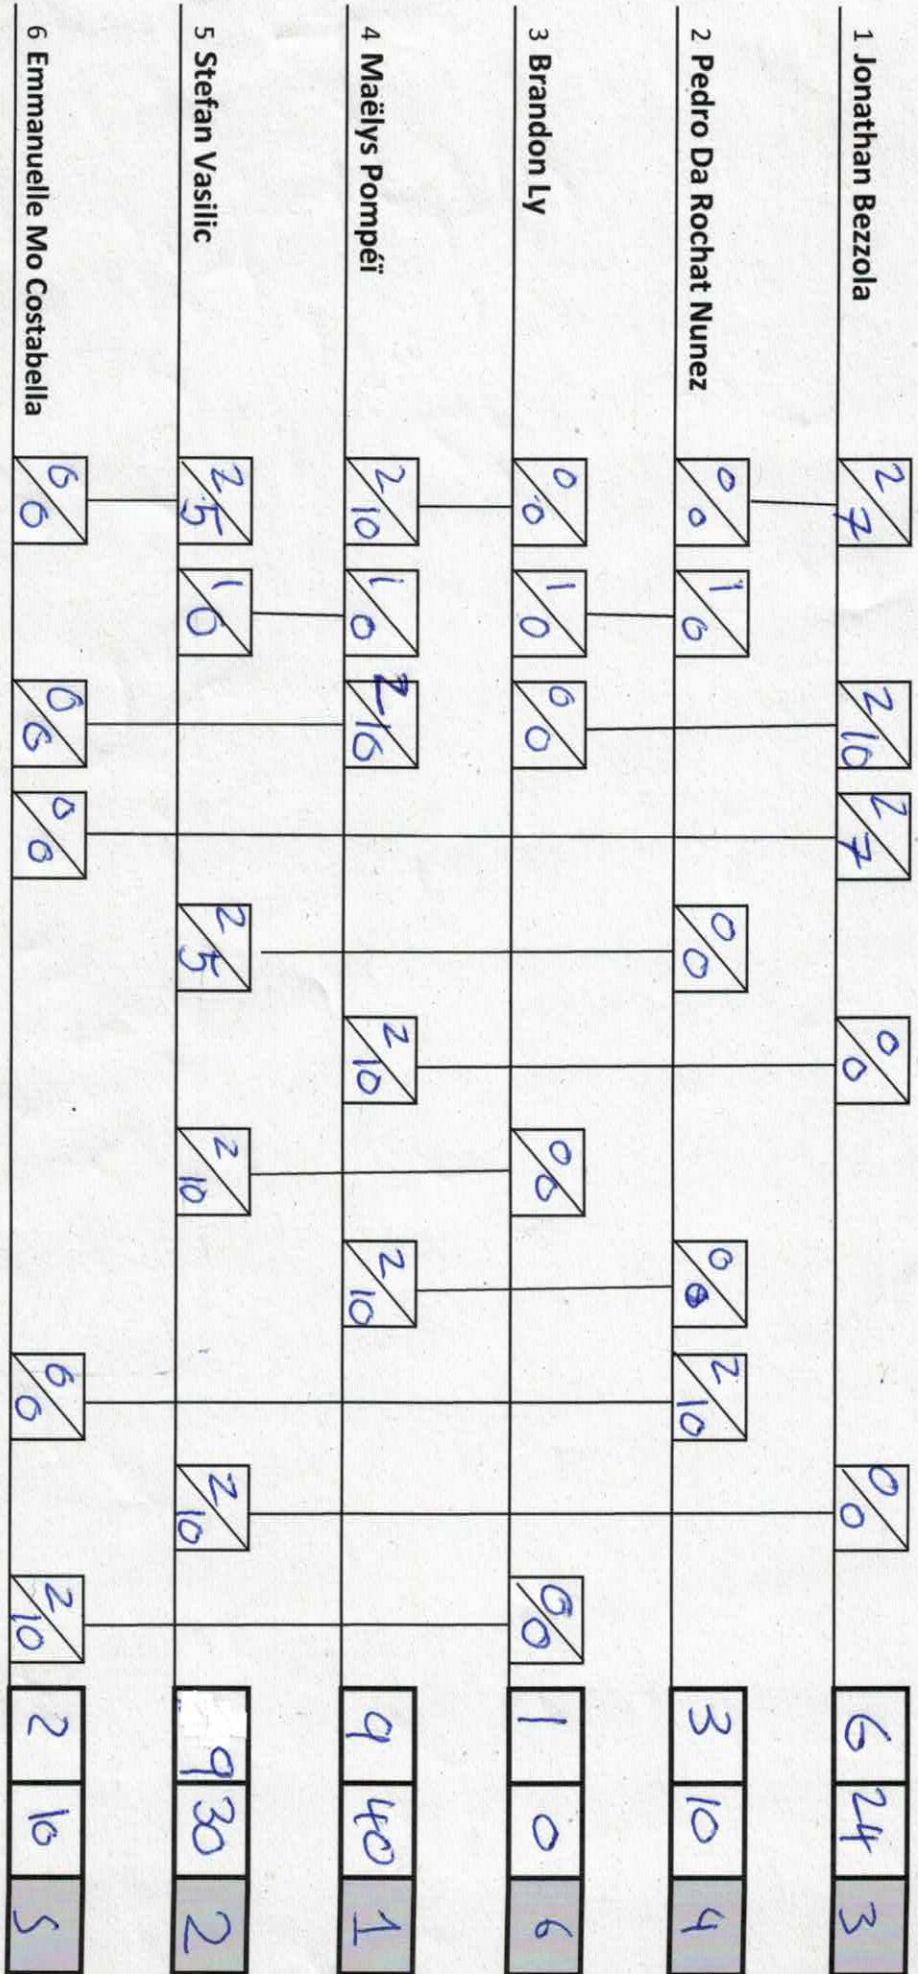

ZÈME TOURNOI INTERNE GECKO SAUTEUR 2016

GROUPE 8

Total	Rang
Pts valeurs	Pts combats

Durée des combats : 2 minutes

Points victoire : victoire 2/5 yuko - 2/7 wazari - 2/10 ippon, match nul 1/0, défaite 0/0

Sol : Yuko : 10-14 secondes   waza-ari : 15-19 secondes   ippon : 20 secondes   Alain Noble